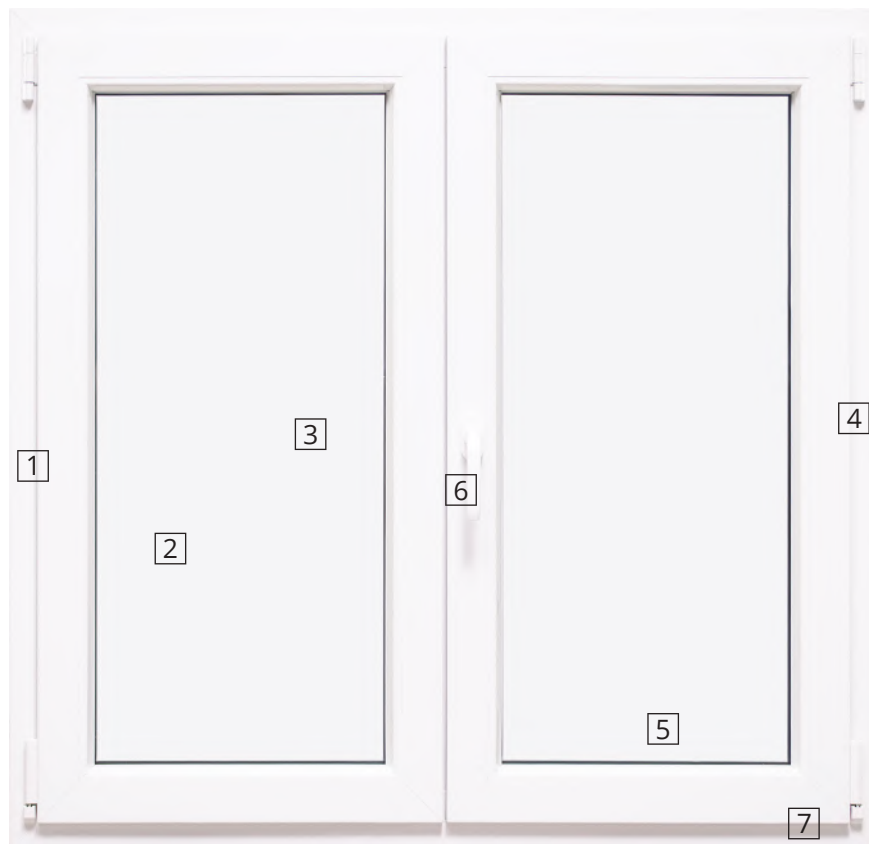

KÖMMERLING 76 AD

Longévité. Personnalité. Technologie.

La fenêtre **Kömmerring 76 AD** a tous les bénéfices d'une fenêtre moderne, dans un mélange de conception et proportions parfaites du profil. Soit qu'on parle des propriétés fonctionnelles ou structurelles, des coefficients d'isolation ou de la protection de l'environnement, cette fenêtre répond à toutes les exigences d'aujourd'hui, mais aussi de demain.

0.82 W/(m²K)

47 dB

Rc3

**ISOLATION THERMIQUE****0.82** W/(m²K)**ISOLATION PHONIQUE****47** dB**SÉCURITÉ****Rc3****100% RECYCLABLE
GARANTIE 5 ANS**

- 1** Profil PVC à 5 chambres, profondeur constructive 76 mm
- 2** Dimension maximale d'ouverture de la fenêtre 1000 x 2500 mm
- 3** Vitrage : double ou triple, différents types de verre décoratif, épaisseur maximale 48 mm
- 4** Joints : 2+1 sous vitrage
- 5** Intercalaire vitrage : aluminium ou Warm Edge
- 6** En option, quincaillerie anti-effraction
- 7** Les types de montage suivants sont possibles:
 - Pose en applique: accessoires supplémentaires peuvent être installés pour atteindre les isolations de 100, 120, 140 ou 160 mm
 - Rénovation : dormant avec ailette de 60 mm

Forme et la couleur selon votre choix. Les options constructives, y compris les cintrages, et les finitions vous offre plus d'esthétiques.

Couleurs : blanc, imitation bois, couleurs mates, métallisées ou bicolores.

Joints gris ou noirs.

Grilles de ventilation disponibles en verre ou en profile.

Types d'ouverture : à la française, oscillo-battante, oscillo-coulissante, accordéon.